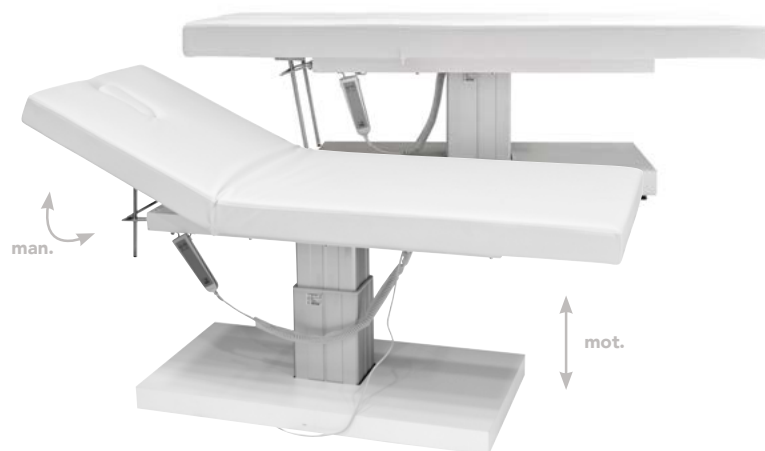

LEADER 3 mot. N9230

→cm 75 ↖cm 200 ↑cm 59/86
Kg 70

FEATURES

- comando manuale / hand control

OPTIONAL

- portarotolo / paper holder - N80012A
- termico / thermic

AMALFI 1 mot. N9030

→cm 76 ↖cm 188 ↑cm 55/75
Kg 70

FEATURES

- comando manuale / hand control

OPTIONAL

- portarotolo / paper holder - N8001
- termico / thermic
- memory foam

TOUCH N8536

→cm 73 ↖cm 189 ↑cm 70
Kg 41

OPTIONAL

- portarotolo / paper holder - N80011